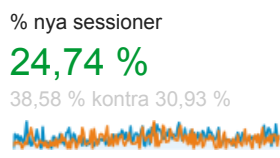

Översikt över målgrupp

1 jan. 2014 - 31 dec. 2014
Jämför med: 1 jan. 2013 - 31 dec. 2013

Alla sessioner
+0,00 %

+ Lägg till segment

Översikt

2014-jan-01 - 2014-dec-31: ● Sessioner
2013-jan-01 - 2013-dec-31: ● Sessioner

■ Returning Visitor ■ New Visitor

2014-jan-01 - 2014-dec-31

2013-jan-01 - 2013-dec-31

Språk

Sessioner % Sessioner

1. sv

2014-jan-01 - 2014-dec-31	1 239	45,14 %
2013-jan-01 - 2013-dec-31	1 203	64,82 %
% förändring	2,99 %	-30,36 %