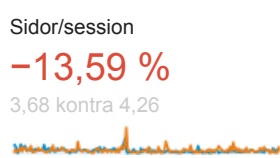

Översikt över målgrupp

1 jan. 2014 - 31 dec. 2014
Jämför med: 1 jan. 2013 - 31 dec. 2013

Alla sessioner
+0,00 %

+ Lägg till segment

Översikt

2014-jan-01 - 2014-dec-31: ● Sessioner
2013-jan-01 - 2013-dec-31: ● Sessioner

■ Returning Visitor ■ New Visitor

2014-jan-01 - 2014-dec-31

2013-jan-01 - 2013-dec-31

Språk

Sessioner % Sessioner

1. sv

2014-jan-01 - 2014-dec-31	1 239	45,14 %
2013-jan-01 - 2013-dec-31	1 203	64,82 %
% förändring	2,99 %	-30,36 %