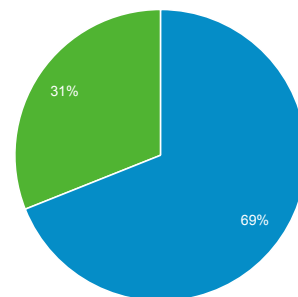

Översikt över målgrupp

1 jan. 2014 - 31 dec. 2014
Jämför med: 1 jan. 2013 - 31 dec. 2013

Alla sessioner
+0,00 %

+ Lägg till segment

Översikt

2014-jan-01 - 2014-dec-31: ● Sessioner
2013-jan-01 - 2013-dec-31: ● Sessioner

■ Returning Visitor ■ New Visitor

2014-jan-01 - 2014-dec-31

2013-jan-01 - 2013-dec-31

Språk

Sessioner % Sessioner

1. sv

2014-jan-01 - 2014-dec-31	1 239	45,14 %
2013-jan-01 - 2013-dec-31	1 203	64,82 %
% förändring	2,99 %	-30,36 %