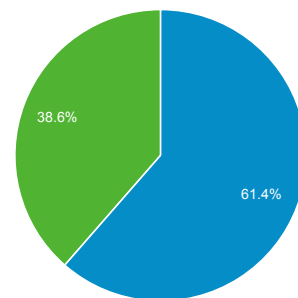

Översikt över målgrupp

1 jan. 2014 - 31 dec. 2014
Jämför med: 1 jan. 2013 - 31 dec. 2013

Alla sessioner
+0,00 %

+ Lägg till segment

Översikt

2014-jan-01 - 2014-dec-31: ● Sessioner
2013-jan-01 - 2013-dec-31: ● Sessioner

■ Returning Visitor ■ New Visitor

2014-jan-01 - 2014-dec-31

2013-jan-01 - 2013-dec-31

Språk

Sessioner % Sessioner

1. sv

2014-jan-01 - 2014-dec-31	1 239	45,14 %
2013-jan-01 - 2013-dec-31	1 203	64,82 %
% förändring	2,99 %	-30,36 %