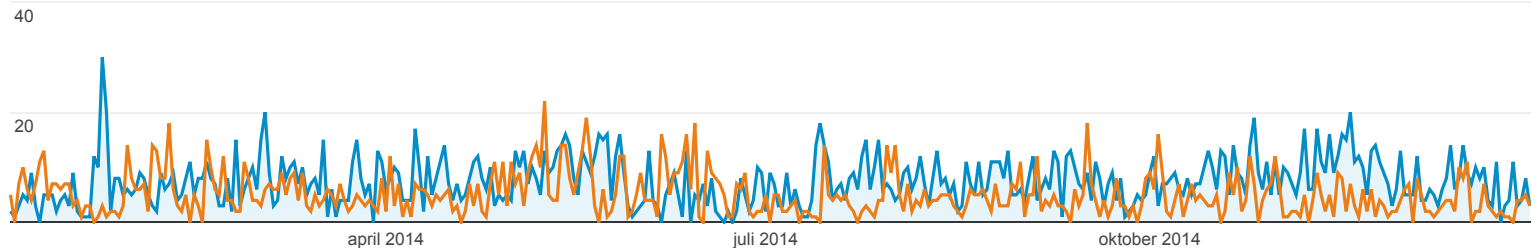

Översikt över målgrupp

1 jan. 2014 - 31 dec. 2014
Jämför med: 1 jan. 2013 - 31 dec. 2013

Alla sessioner
+0,00 %

+ Lägg till segment

Översikt

2014-jan-01 - 2014-dec-31: ● Sessioner
2013-jan-01 - 2013-dec-31: ● Sessioner

■ Returning Visitor ■ New Visitor

2014-jan-01 - 2014-dec-31

2013-jan-01 - 2013-dec-31

Språk

Sessioner % Sessioner

1. sv

2014-jan-01 - 2014-dec-31	1 239	45,14 %
2013-jan-01 - 2013-dec-31	1 203	64,82 %
% förändring	2,99 %	-30,36 %