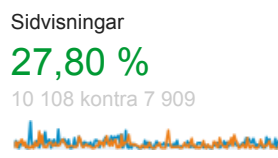

Översikt över målgrupp

1 jan. 2014 - 31 dec. 2014
Jämför med: 1 jan. 2013 - 31 dec. 2013

Alla sessioner
+0,00 %

+ Lägg till segment

Översikt

2014-jan-01 - 2014-dec-31: ● Sessioner
2013-jan-01 - 2013-dec-31: ● Sessioner

■ Returning Visitor ■ New Visitor

2014-jan-01 - 2014-dec-31

2013-jan-01 - 2013-dec-31

Språk

Sessioner % Sessioner

1. sv

2014-jan-01 - 2014-dec-31	1 239	45,14 %
2013-jan-01 - 2013-dec-31	1 203	64,82 %
% förändring	2,99 %	-30,36 %