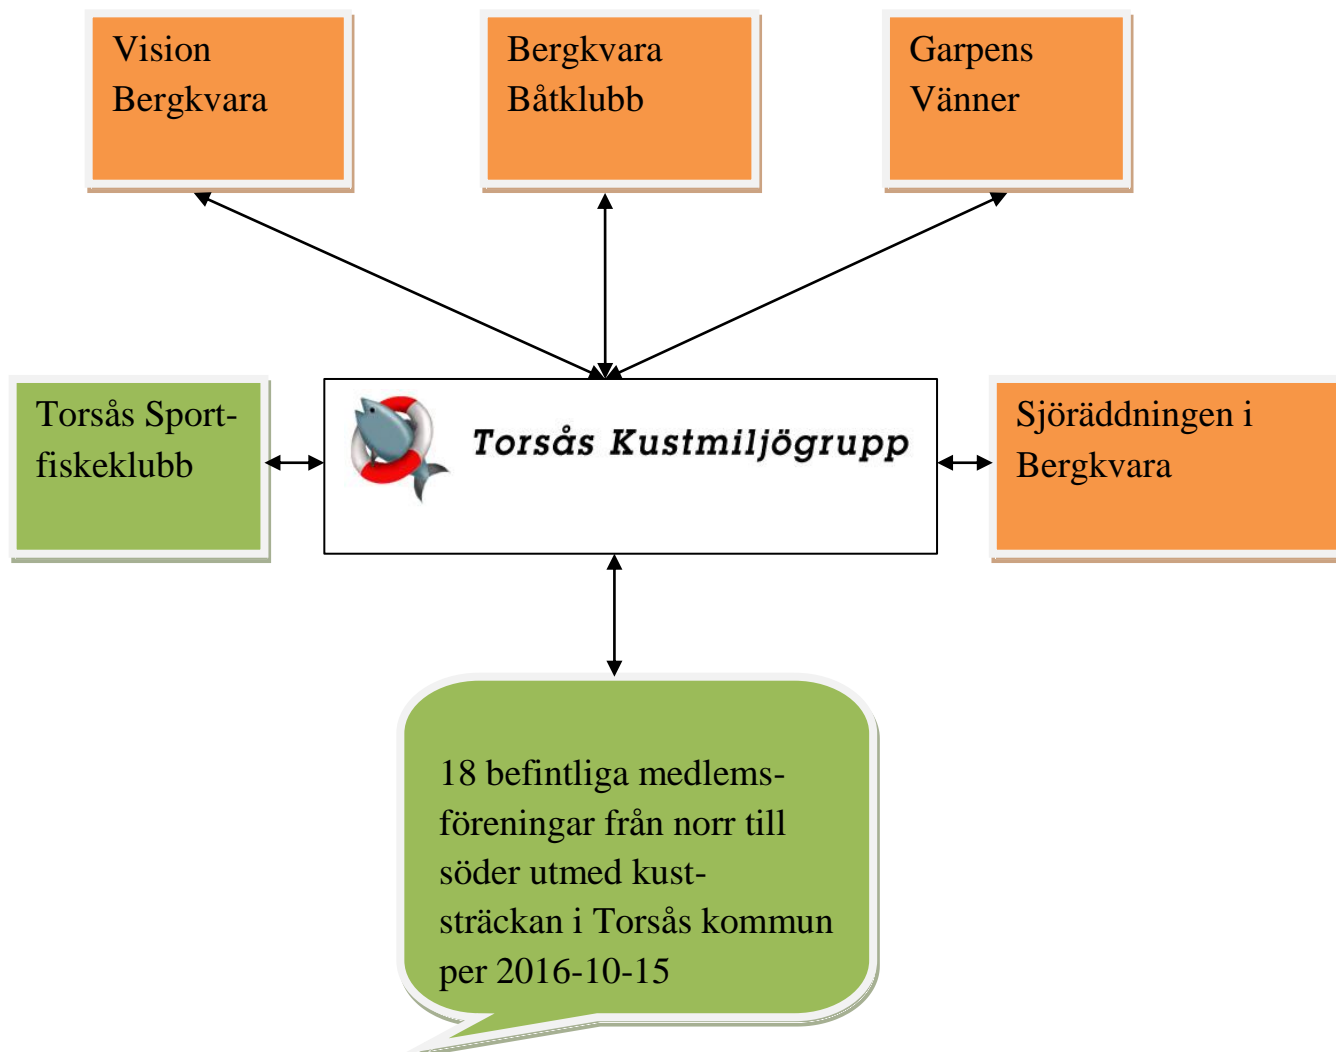

# Torsås Kustmiljögrupp

Medlemsföreningar kopplade till profilbild för/på ledamöter i styrelsen 2017

\* Djursviks stugförening – 20160701

\* Påbonäs Stugförening – 20160701

\* Torsåsbygdens Sportfiskeklubb – 20161015