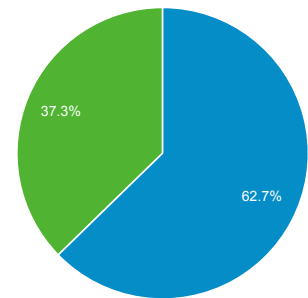

Användare
33,47 %
1 268 kontra 950

Sidvisningar
77,82 %
16 920 kontra 9 515

Sidor/session
45,42 %
5,72 kontra 3,93

Gen. sessionslängd
-11,53 %
00:06:21 kontra 00:07:10

Avvisningsfrekvens
-70,13 %
12,00 % kontra 40,18 %

% nya sessioner
11,19 %
41,41 % kontra 37,25 %

■ Returning Visitor ■ New Visitor

2014-okt-24 - 2015-okt-23

2013-okt-24 - 2014-okt-23

Språk

Sessioner % Sessioner

Språk	2014-okt-24 - 2015-okt-23	2013-okt-24 - 2014-okt-23	% förändring
1. sv-se	1 381 (46,69 %)	964 (39,85 %)	43,26 %
2. sv	1 002 (33,87 %)	1 175 (48,57 %)	-14,72 %
3. pt-br	205 (6,93 %)	121 (5,00 %)	69,42 %