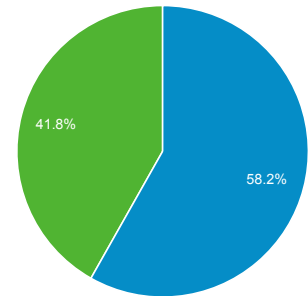

Användare
33,47 %
1 268 kontra 950

Sidvisningar
77,82 %
16 920 kontra 9 515

Sidor/session
45,42 %
5,72 kontra 3,93

Gen. sessionslängd
-11,53 %
00:06:21 kontra 00:07:10

Avvisningsfrekvens
-70,13 %
12,00 % kontra 40,18 %

% nya sessioner
11,19 %
41,41 % kontra 37,25 %

■ Returning Visitor ■ New Visitor

2014-okt-24 - 2015-okt-23

2013-okt-24 - 2014-okt-23

Språk

Sessioner % Sessioner

Språk	2014-okt-24 - 2015-okt-23	2013-okt-24 - 2014-okt-23	% förändring
1. sv-se	1 381 (46,69 %)	964 (39,85 %)	43,26 %
2. sv	1 002 (33,87 %)	1 175 (48,57 %)	-14,72 %
3. pt-br	205 (6,93 %)	121 (5,00 %)	69,42 %