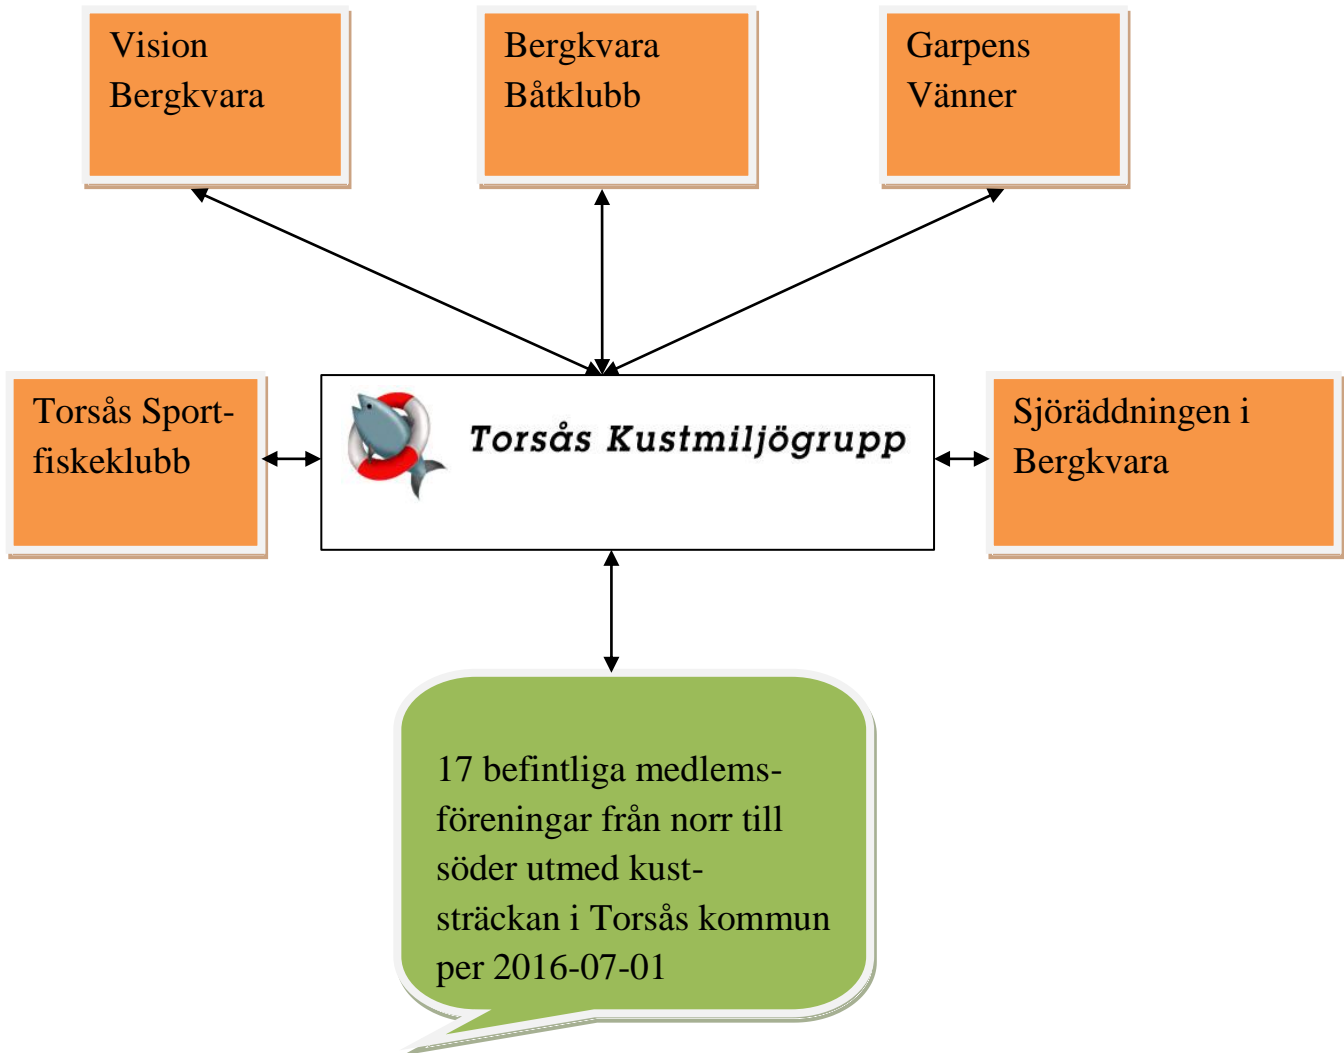

Torsås Kustmiljögrupp

Medlemsföreningar kopplade till profilbild för/på ledamöter i styrelsen 2017

* Djursviks stugförening – 20160701

* Påbonäs Stugförening - 20160701

Potentiella
medlemsföreningar